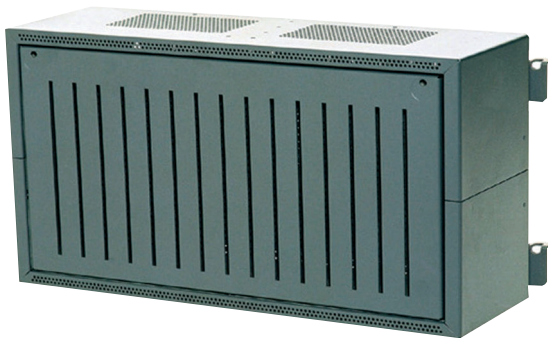

USF 0000 A Universele Behuizing Klein, Framemontage.

www.boschsecurity.nl

BOSCH

Technologie voor het leven

De USF 0000 A Universele Behuizing Klein, Framemontage wordt af fabriek bevestigd met een montageplaat, die naar wens kan worden uitgerust. Hij is voorzien van montagegaten voor twee verdeelrails.

Aanwijzing

De verdeelrails wordt niet meegeleverd.

Systeemoverzicht

Meegeleverde onderdelen

Pos.	Beschrijving
1	Behuizing
1	Montageplaat

Bestelinformatie

USF 0000 A Universele Behuizing Klein, Framemontage.
wordt geleverd met montageplaat, voor
opbouwmontage of installatie in 482,6 mm (19-inch)
kasten
Opdrachtnummer **USF 0000 A**