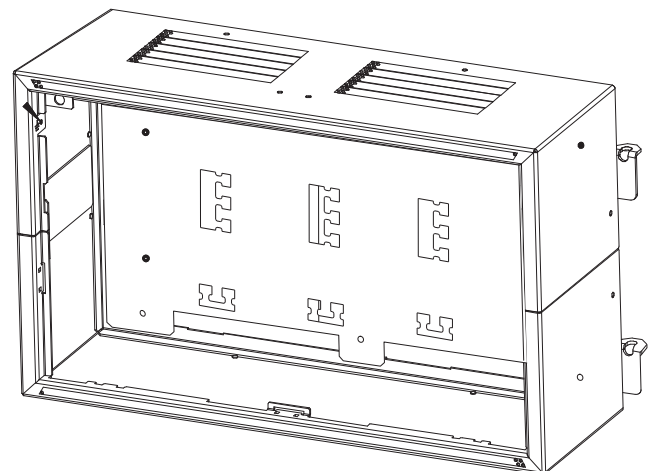

USF 0000 A Universele Behuizing Klein, Framemontage.

www.boschsecurity.nl

BOSCH

Technologie voor het leven

De USF 0000 A Universele Behuizing Klein, Framemontage wordt af fabriek bevestigd met een montageplaat, die naar wens kan worden uitgerust. Hij is voorzien van montagegaten voor twee verdeelrails.

Aanwijzing

De verdeelrails wordt niet meegeleverd.

Systeemoverzicht

Meegeleverde onderdelen

Pos.	Beschrijving
1	Behuizing
1	Montageplaat

Bestelinformatie

USF 0000 A Universele Behuizing Klein, Framemontage.
wordt geleverd met montageplaat, voor
opbouwmontage of installatie in 482,6 mm (19-inch)
kasten
Opdrachtnummer **USF 0000 A**