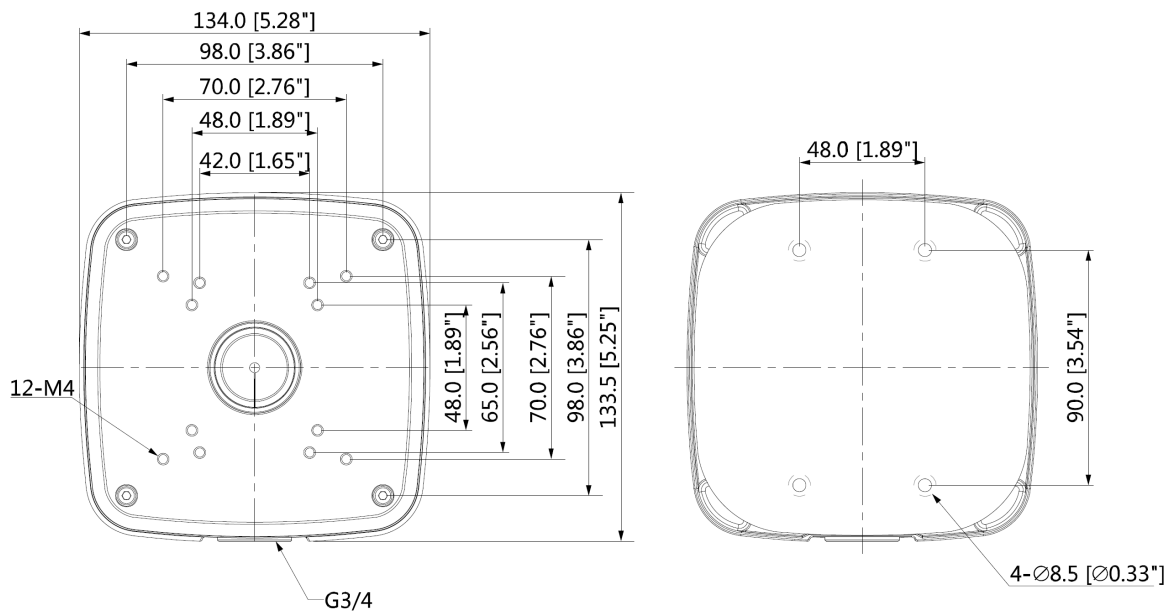

PC95BACKBOX-3

www.sefica.be

PC95BACKBOX-3

CAMERA STEUN

- ✓ **beproefde kwaliteit uit België**
- ✓ **plaatselijke technische ondersteuning**
- ✓ **onklopbaar in service**

- IP66
- Aluminium

TECHNISCHE KENMERKEN

Technische Eigenschappen

Materiaal	Aluminium
Afmetingen	134mm x 133.5mm x 56mm
Gewicht	0.54kg
Maximum Last	3kg
Kleur	Wit
IP-waarde	IP66
Temperatuur Range	-40°C~+60°C
Vochtigheid	0~90%RH

Uw installateur: