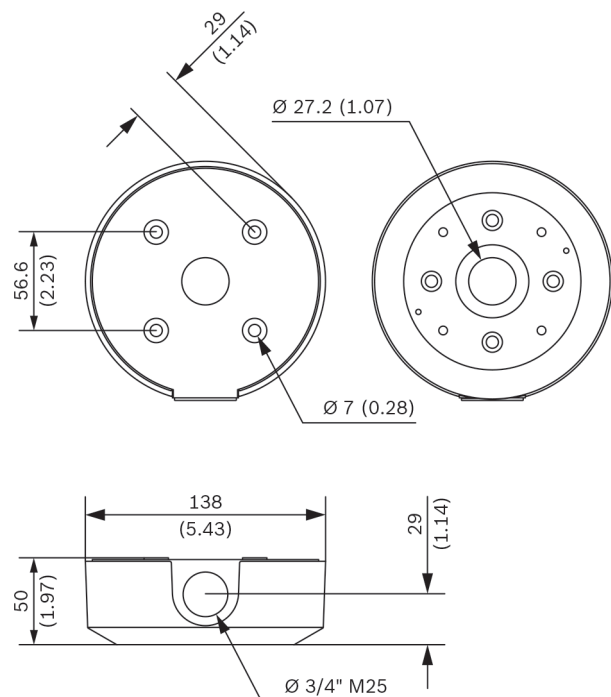

Fonctions

Le boîtier de montage en saillie suspendu permet l'installation du support de montage au mur ou plafond suspendu avec des conduits (M25 ou 3/4 pouce). Il constitue une solution sûre et robuste pour le montage de caméras directement au plafond, ou il peut être utilisé en combinaison avec :

Brouillard salin	IEC60068-2-52
Résistance aux vibrations	NEMA TS2
Résistance aux chocs	IEC60068-2-27
Chocs	IK10

Composants

Quantité	Composant
1	SMB pour montage mural ou au plafond
4	Vis Torx cruciforme M5 x 16 mm avec revêtement en zinc
1	Bouchon de conduit caoutchouc
1	Guide d'installation rapide

Caractéristiques techniques**Caractéristiques mécaniques**

Dimensions	Ø 138 mm, H = 50 mm
Poids	428 g
Couleur standard	Blanc (RAL 9003)
Matériau	Alliage aluminium

Dimensions en mm

Informations de commande**NDA-U-PSMB Montage SMB mur/plafond**