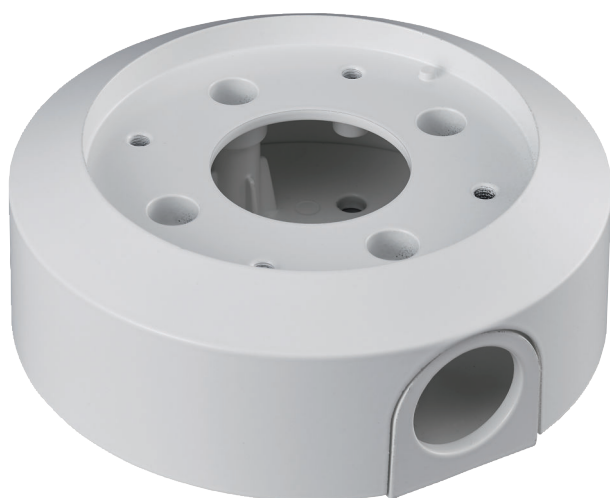

NDA-U-PSMB Montage SMB mur/plafond

www.boschsecurity.com

BOSCH

Des technologies pour la vie

- ▶ Boîtier de montage en saillie (SMB) pour montage suspendu ou sur mât.
- ▶ Permet l'installation avec un conduit (M25 ou ¾ pouces)
- ▶ Conception modulaire pour une installation facile et rapide
- ▶ Finition résistante aux intempéries pour un maintien de l'aspect esthétique
- ▶ Conception anti-vandalisme pour utilisation en intérieur et en extérieur

Les supports de montage et accessoires de caméra modulaire constituent une gamme de supports de montage, adaptateurs de montage, plaques d'interface suspendues et boîtiers de surveillance qui peuvent être utilisés avec une large gamme de caméras Bosch. Les accessoires sont faciles à installer et peuvent être combinés afin de simplifier l'installation dans des endroits différents, tout en restant inchangés en apparence.

Fonctions

Le boîtier de montage en saillie suspendu permet l'installation du support de montage au mur ou plafond suspendu avec des conduits (M25 ou 3/4 pouce). Il constitue une solution sûre et robuste pour le montage de caméras directement au plafond, ou il peut être utilisé en combinaison avec :

Brouillard salin	IEC60068-2-52
Résistance aux vibrations	NEMA TS2
Résistance aux chocs	IEC60068-2-27
Chocs	IK10

Composants

Quantité	Composant
1	SMB pour montage mural ou au plafond
4	Vis Torx cruciforme M5 x 16 mm avec revêtement en zinc
1	Bouchon de conduit caoutchouc
1	Guide d'installation rapide