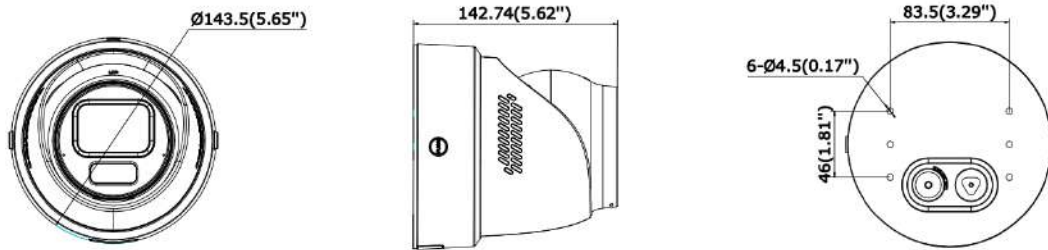

▪ Available Model

DS-2CD2H86G2H-IZS2UY/SRB(2.8-12)eFO-STD

DS-2CD2H86G2H-IZS2UY/SRB(2.8-12)eFO-NEU

DS-2CD2H86G2H-IZS2UY/SL(2.8-12mm)eFO-STD

DS-2CD2H86G2H-IZS2UY/SL(2.8-12mm)eFO-NEU

DS-2CD2H86G2H-IZS2UY/SL(2.8-12)eFOSTDBLK

DS-2CD2H86G2H-IZS2UY/SRB(2812)eFO-STDBLK

▪ Dimension

Unit: mm(inch)

▪ **Accessory**

▪ **Optional**

DS-1476ZJ-SUS	DS-1475ZJ-SUS	DS-1273ZJ-140B-Y	DS-1271ZJ-140-Y	DS-1273ZJ-140-Y

▪ **Installation Methods**

Corner Mounting DS-1476ZJ-SUS+DS-12 53ZJ-L+DS-1273ZJ-140 B-Y	Vertical Pole Mounting DS-1475ZJ-SUS+DS-12 53ZJ-L+DS-1273ZJ-140 -Y	Wall Mounting DS-1273ZJ-140B-Y+DS -1253ZJ-L	Wall Mounting DS-1273ZJ-140-Y	Pendant Mounting DS-1271ZJ-140-Y