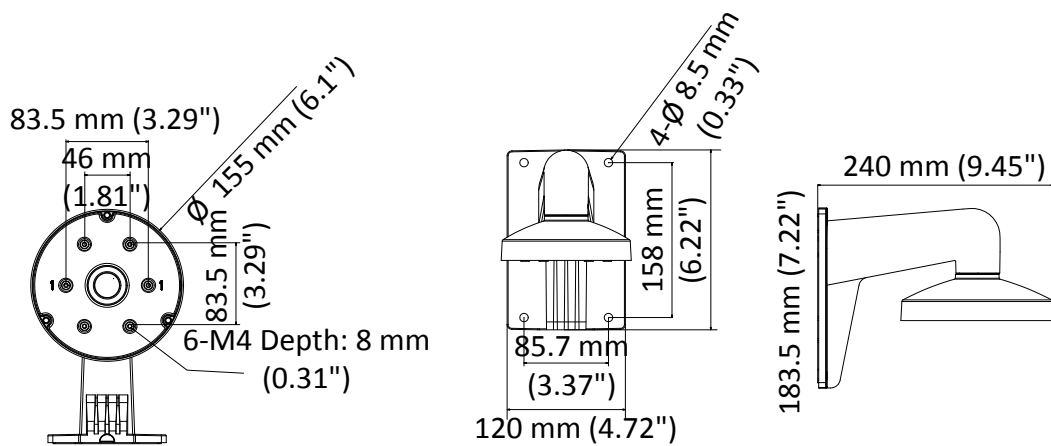

## DS-1473ZJ-155

Wall Mount for Dome Camera

### Dimension

### Parameter

Model	DS-1473ZJ-155
Parameters	Wall Mount for Dome Camera
Appearance	Hikvision White
Material	Aluminum Alloy
Dimension	Ø 155 mm × 183.5 mm × 240 mm (6.1" × 7.22" × 9.45")
Weight	650 g (1.4 lb.)