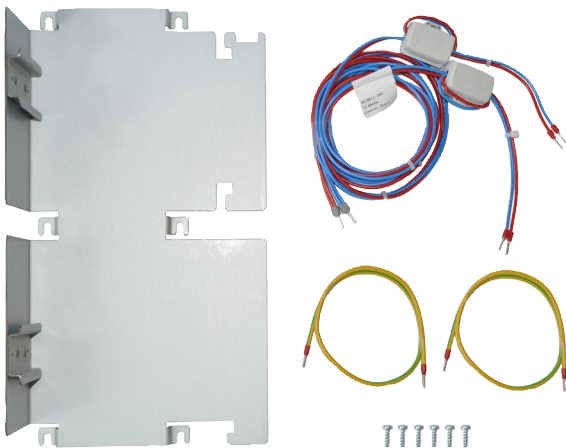

# Montageset voor mediaconvector

www.boschsecurity.nl

**BOSCH**

Technologie voor het leven

De montageset wordt geïnstalleerd in de behuizing van FHS 0000 A of FBH 0000 A en biedt plaats aan maximaal twee media-omvormers.

## Media-omvormer SM

Opdrachtnummer **EL1141-B0B-BH**

### Meegelerde onderdelen

Aantal	Component
1	Steun voor media-omvormer
1	Kabelset voor aansluiting van media-omvormer op BCM
2	Kabelset voor aardaansluiting van media-omvormer
1	Schroefset: KB40 x 12 (6x)

#### Montageset voor mediaconvector

montageset voor het installeren van maximaal twee media-omvormers in montageframe FHS 0000 A of FBH 0000 A.

Opdrachtnummer **FPM-5000-KMC**