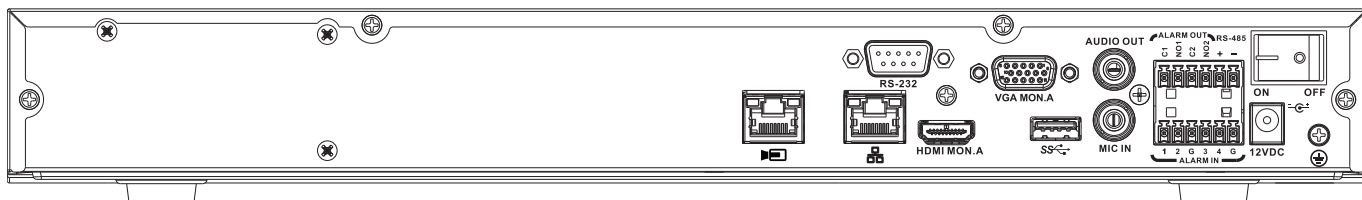

India	
BIS (Bureau van Indische Standaarden)	BIS-registratie voor externe voedingsadapter (wordt geleverd bij / in dezelfde verpakking als het hoofdproduct)
Australië	
ACMA EMC	RCM-logo op productlabel
Regio	Naleving van wet- en regelgeving/ kwaliteitsaanduidingen
Australië	RCM DOC SAL Variants
	RCM DOC SAL

Regio	Naleving van wet- en regelgeving/ kwaliteitsaanduidingen	
Europa	CE	ST-VS 2016-E-087
USA	UL	FCC & UL
	FCC	FCC & UL

Opmerkingen over installatie/configuratie

Achterpaneel DIVAR 3000 network (geen PoE)

	RJ45-video-ingang voor max. 32 IP-camera's die worden aangesloten via externe switch (optioneel bij DHCP-configuratie)
	RJ45 Ethernet-aansluiting (10/100/1000 Base-T conform IEEE802.3)
VGA MON.A	1 D-SUB (monitoruitgang)
HDMI MON.A	1 HDMI (monitoruitgang)
ALARM IN	4 ingangen met schroefklem, kabeldiameter AWG26-16 (0,4-1,29 mm)
ALARM OUT	2 uitgangen met schroefklem, kabeldiameter AWG26-16 (0,4-1,29 mm)
AUDIO OUT	1 RCA (audio-uitgang)

MIC IN	1 RCA (audio-ingang)
RS-485	Uitgang met schroefklem
RS-232	DB9 male, 9-pins D-type (voor service)
SS	Een USB-aansluiting (3.0) voor muis of USB-opslagmedium; ook een USB (2.0) op frontpaneel
Voedingsingang met aan/uit-schakelaar	12 VDC (5 A) AC-ingangsadapter: 100 tot 240 VAC, 50-60 Hz, 1,5 A
	Aardaansluiting