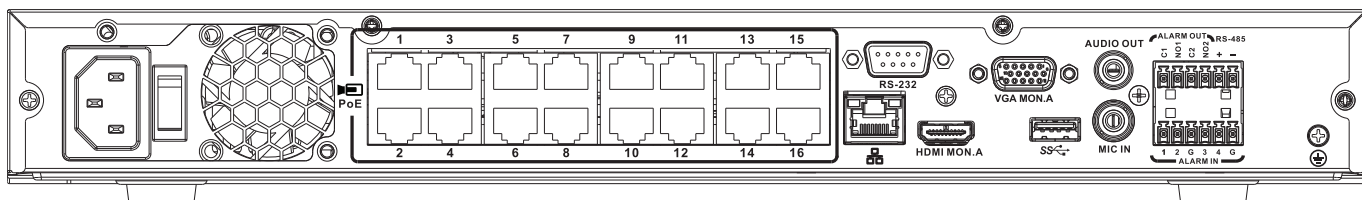

Achterpaneel DIVAR 3000 network (16 PoE)

	Max. 16 PoE-poorten (115 W; 25,5 W max. per poort) aangesloten met DHCP-configuratie (max. 32 IP-camera's)
	RJ45 Ethernet-aansluiting (10/100/1000 Base-T conform IEEE802.3)
VGA MON.A	1 D-SUB (monitoruitgang)
HDMI MON.A	1 HDMI (monitoruitgang)

ALARM IN	4 ingangen met schroefklem, kabeldiameter AWG26-16 (0,4-1,29 mm)
ALARM OUT	2 uitgangen met schroefklem, kabeldiameter AWG26-16 (0,4-1,29 mm)
AUDIO OUT	1 RCA (audio-uitgang)
MIC IN	1 RCA (audio-ingang)
RS-485	Uitgang met schroefklem