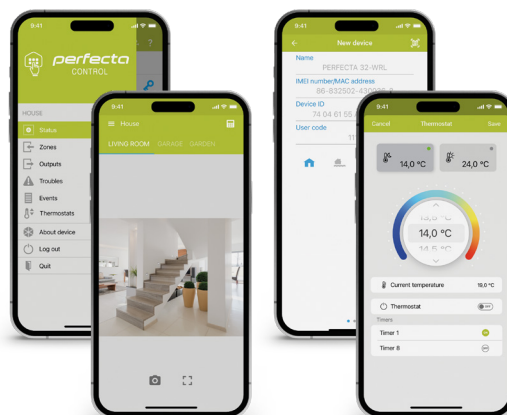

Plus d'économies avec une maison intelligente
Gestion optimale de la consommation d'énergie grâce à des fonctions domestiques intelligentes

PARFAIT tant par son nom que par son utilisation

- 8 – 64 zones
- 4 – 64 sorties
- Module GSM LTE (4G) intégré
- 2 emplacements pour carte SIM
- Module vocal intégré
- 63 utilisateurs
- 4 partitions
- Jusqu'à 600m BUS
- Jusqu'à 4 Unités de commandes
- 1 contrôleur sans fil supporté
- Supporte des télécommandes
- Jusqu'à 8 lecteurs de cartes de proximité
- Jusqu'à 7 extensions de zones
- Jusqu'à 7 extensions de sorties

Configuration simple et rapide
Logiciel intuitif PERFECTA Soft

Gestion du système partout et à tout moment
Application mobile gratuite PERFECTA CONTROL

Une utilisation facile pour tous
Unités de contrôle et lecteurs de cartes de proximité pour un fonctionnement quotidien simple

Une gestion locale facile pour tous

Il existe de nombreuses façons de gérer le système de manière simple, rapide et intuitive. Il existe un choix d'unités de commande avec écrans tactiles, avec boutons tactiles ou touches classiques, et de lecteurs de cartes de proximité.

L'application indispensable

Vous pouvez gérer le système et recevoir toutes les informations par notification push n'importe où et n'importe quand.

Retrouvez le nouveau système PERFECTA 64 M, comme toute la gamme Satel, en exclusivité chez RAS/AIS