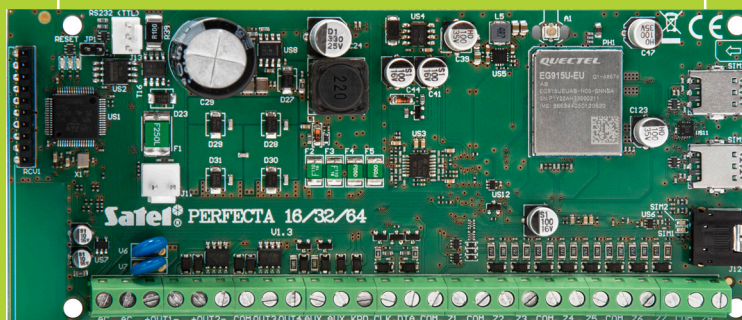

Plus d'économies avec une maison intelligente
Gestion optimale de la consommation d'énergie grâce à des fonctions domestiques intelligentes

PARFAIT tant par son nom que par son utilisation

- 8 – 64 zones
- 4 – 64 sorties
- Module GSM LTE (4G) intégré
- 2 emplacements pour carte SIM
- Module vocal intégré
- 63 utilisateurs
- 4 partitions
- Jusqu'à 600m BUS
- Jusqu'à 4 Unités de commandes
- 1 contrôleur sans fil supporté
- Supporte des télécommandes
- Jusqu'à 8 lecteurs de cartes de proximité
- Jusqu'à 7 extensions de zones
- Jusqu'à 7 extensions de sorties

Configuration simple et rapide
Logiciel intuitif PERFECTA Soft

Gestion du système partout et à tout moment
Application mobile gratuite PERFECTA CONTROL

Une utilisation facile pour tous
Unités de contrôle et lecteurs de cartes de proximité pour un fonctionnement quotidien simple